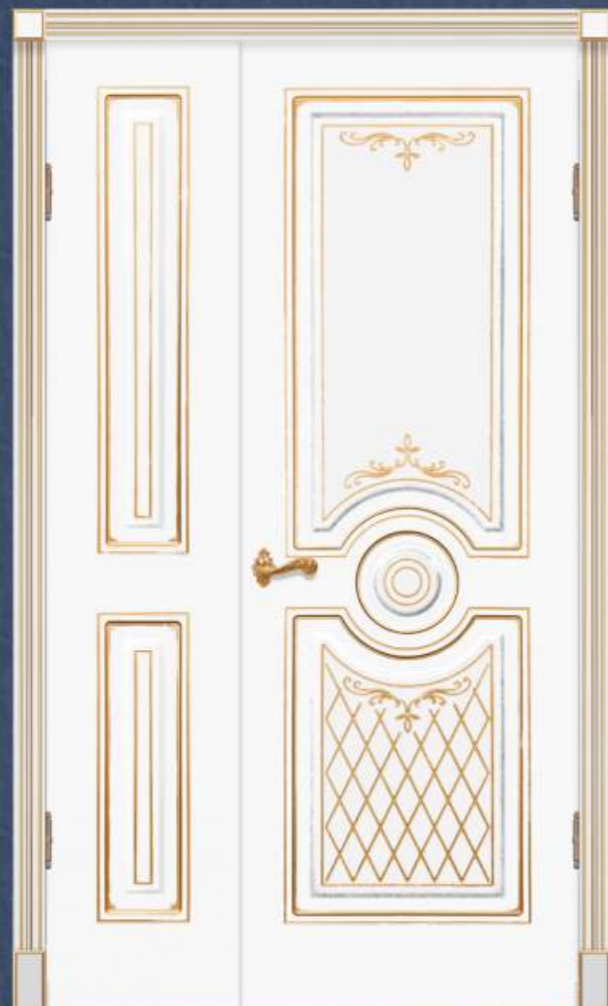

Декор Лист

Стекло ШЛ-15

Виола 5

ЭМАЛЬ

- Агат
- Белая
- Бирюза
- Ваниль
- Гранат
- Капучино
- Кобальт
- Крем
- Лаванда
- Лазурит
- Олива NEW
- Платинум Грей
- Хальцедон

Высота	Ширина
1900	400
2000	600
2100	700
2200	800
2300	900

Стекло АП-15

Виола 2

Виола эконом

Виола 8

Виола 3

Виола 2

Виола 9

Стекло ПО-54

Виола 6

Виола 3

Виола эконом

Виола 7

ЭМАЛЬ

- Агат
- Белая
- Бирюза
- Ваниль
- Гранат
- Капучино
- Кобальт
- Крем
- Лаванда
- Лазурит
- Олива NEW
- Платинум Грей
- Хальцедон

Высота	Ширина
1900	400
2000	600
2100	700
2200	800
2300	900