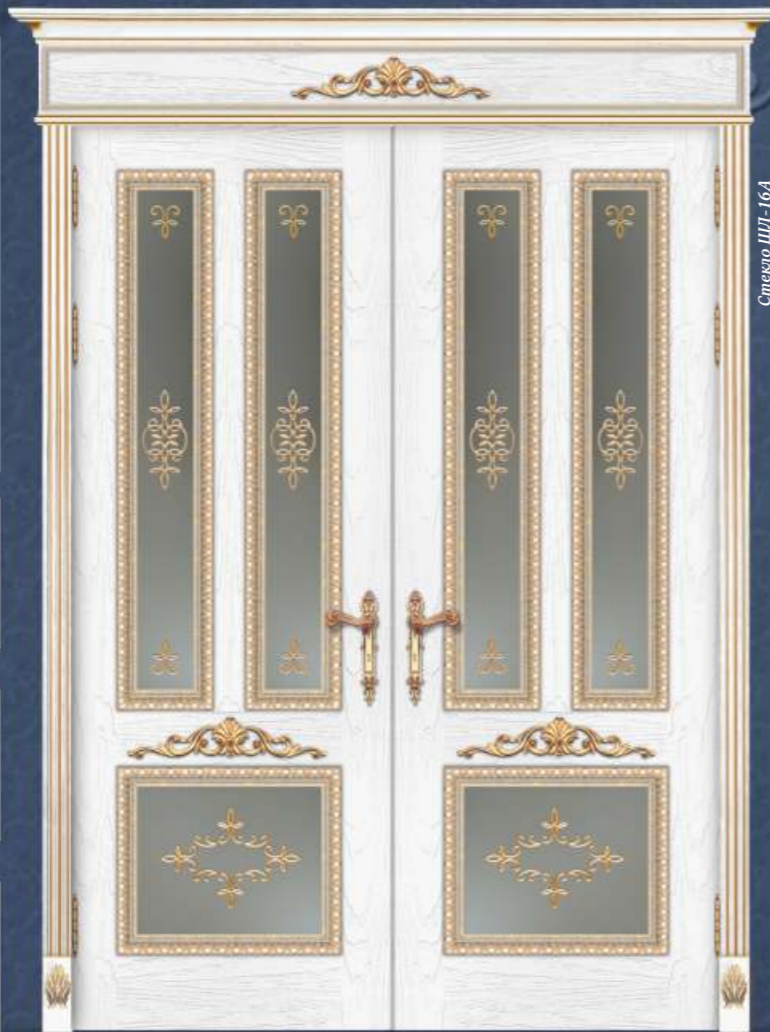

Декор Византия - Капитель

Декор Византия - Кубик

Декор Ампир

Стекло ШП-16А

Высота	Ширина
1900	400
2000	600
2100	700
2200	800
2300	900

ШПОН

-  Анегри Светлый
-  Анегри Темный
-  Бургунский Дуб
-  Винтаж
-  Каштан
-  Ретро
-  Сапель New
-  Седой Дуб
-  Светлый Орех
-  Темный Орех
-  Шиншилла