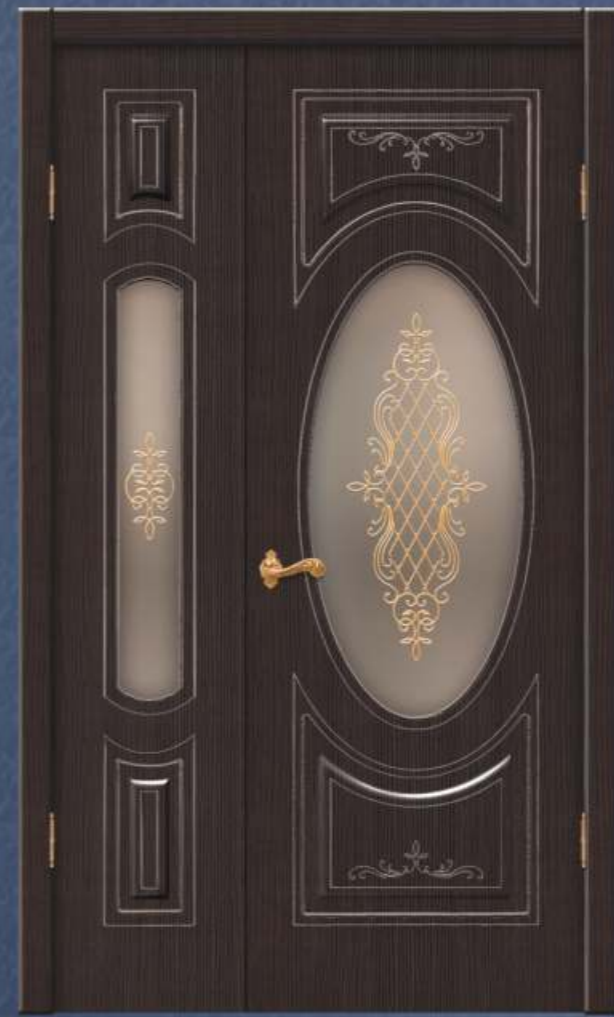

Стекло ТС-8

Шале 3

Стекло ТС-9

Шале 1

Высота
1900
2000
2100
Ширина
400
600
700
800
900

Стекло ШЛ-15

Мария 5

Высота	Ширина
1900	400
2000	600
2100	700
	800
	900